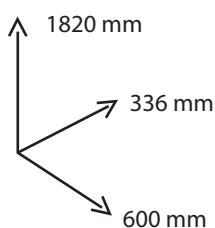

LINHA BRAGA

Coluna WC 60 4Pt 2Gav

JOM INDÚSTRIA

PRODUZIDO EM
PORTUGAL

JOM
www.jom.pt

A x22
Cavilha

B x16
Excentrica de Minifix

H x4
Pé

1°

2°

3°

4°

5°